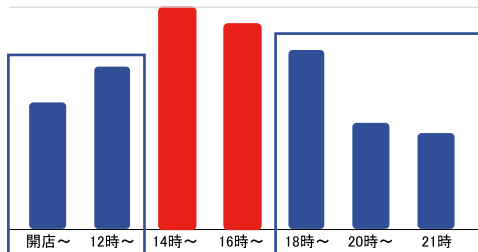

川崎ルフロン フロア別 時間帯 混雑状況

青帯が比較的空いている時間帯です。 ※実際の混雑状況と異なる場合がございます。

1F

2F

3F

4F

5F

6F

7F

8F

9F

10F