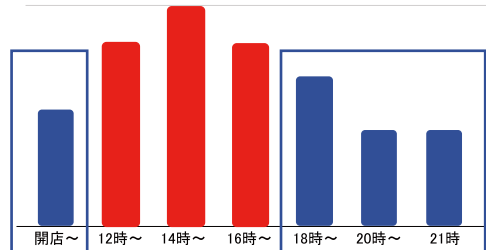

川崎ルフロン フロア別 時間帯 混雑状況

青帯が比較的空いている時間帯です。 ※実際の混雑状況と異なる場合がございます。

1F

2F

3F

4F

5F

6F