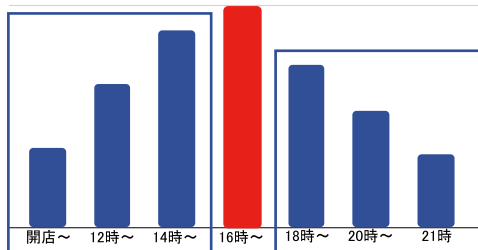

川崎ルフロン フロア別 時間帯 混雑状況

青帯が比較的空いている時間帯です。 ※実際の混雑状況と異なる場合がございます。

1F

2F

3F

4F

5F

6F