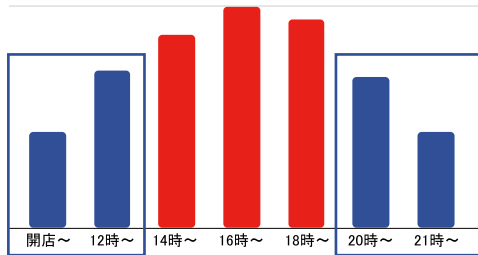

川崎ルフロン フロア別 時間帯 混雑状況

青帯が比較的空いている時間帯です。 ※実際の混雑状況と異なる場合がございます。

1F

2F

3F

4F

5F

6F