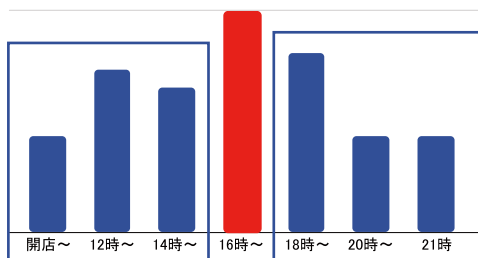

川崎ルフロン フロア別 時間帯 混雑状況

青帯が比較的空いている時間帯です。 ※実際の混雑状況と異なる場合がございます。

1F

2F

3F

4F

5F

6F