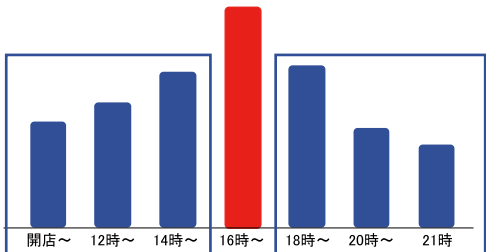

川崎ルフロン フロア別 時間帯 混雑状況

青帯が比較的空いている時間帯です。 ※実際の混雑状況と異なる場合がございます。

1F

2F

3F

4F

5F

6F

7F

8F

9F

10F