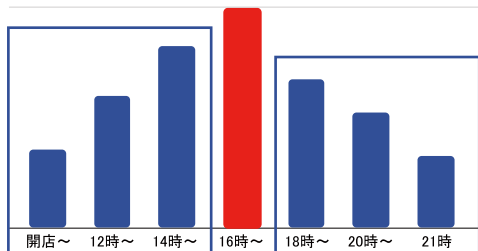

川崎ルフロン フロア別 時間帯 混雑状況

青帯が比較的空いている時間帯です。 ※実際の混雑状況と異なる場合がございます。

1F

2F

3F

4F

5F

6F

7F

8F

9F

10F