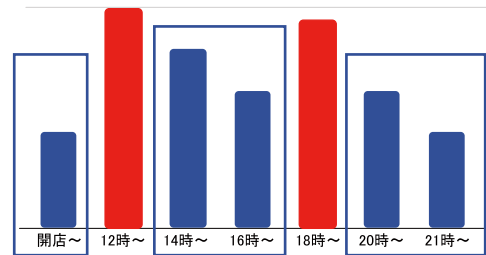

川崎ルフロン フロア別 時間帯 混雑状況

青帯が比較的空いている時間帯です。 ※実際の混雑状況と異なる場合がございます。

1F

2F

3F

4F

5F

6F