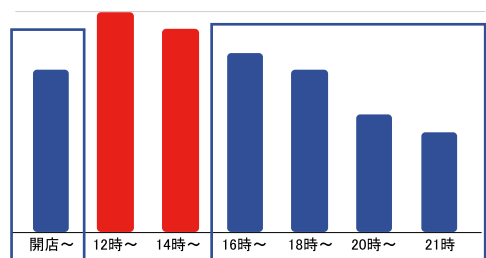

川崎ルフロン フロア別 時間帯 混雑状況

青帯が比較的空いている時間帯です。 ※実際の混雑状況と異なる場合がございます。

1F

2F

3F

4F

5F

6F