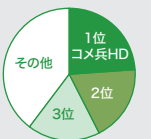

「BRAND OFF」は、ブランド・宝飾品リユース業界において28.1%のシェアを誇る「コメ兵ホールディングス」のグループ会社「K-ブランドオフ」が運営しています。多くのお客様に選ばれています。

(※出所:リユース市場データブック2023)